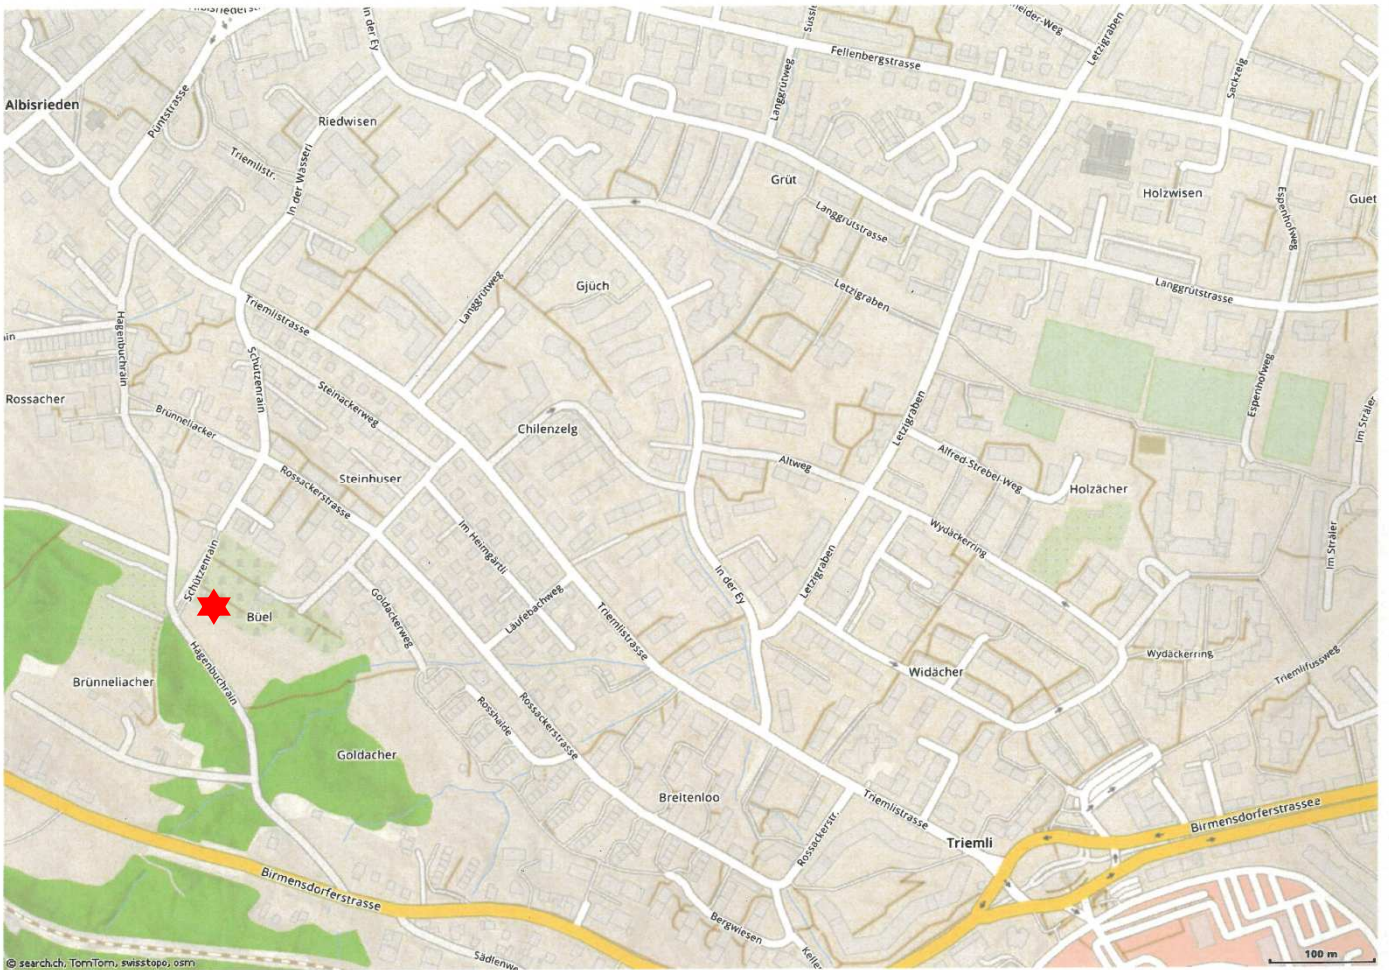

JLG Friedhof am Schützenrain

Wegbeschreibung:

Bus Nr. 80 ab Albisrieden oder Triemli bis Haltestelle Goldackerweg.
Entlang Triemlistrasse bis Schützenrain.
Schützenrain bis zum Friedhof JLG folgen.

Die Parkplätze beim Friedhof sind für die Trauerfamilien reserviert.
Wir bitten Sie, die öffentlichen Verkehrsmittel zu benützen.